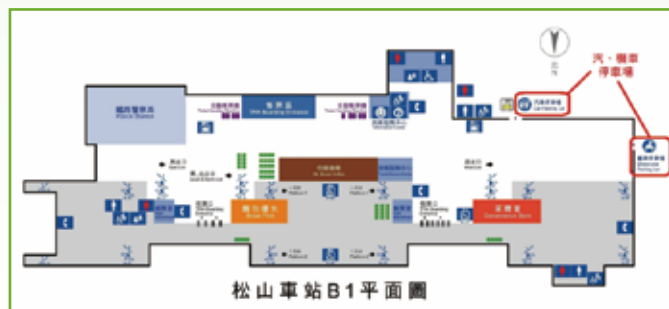

公告

賀寶芙台北總公司

新辦公室周邊停車資訊

公告內容

賀寶芙台北總公司於**4月25日**搬遷至新大樓後，周邊停車位置眾多。原現場訂購單張訂單滿1000點之購貨停車優惠，**暫時取消**。如有相關優惠辦法將另行公告。

停車資訊

- 1/ 松山區行政中心地下收費停車場**
地址：臺北市八德路4段692號
收費標準
提供洽公臨時停車30分鐘以下者免費
逾30分鐘至1小時 收費30元
逾1小時部分 每30分鐘收費40元
30分鐘以下 以30分鐘收費（採累計收費）。
便民機車停車格位及無障礙汽車、機車停車格位均免收費。

- 2/ 松山車站地下收費停車場**
收費標準
地下汽車停車場（可於松隆路327號旁進入）
連絡電話：(02) 2767-6549
收費方式：08：00am~22：00pm 40元/時
22：00pm~08：00am 30元/時
（前半小時免費喔!!）
地下機車停車場
連絡電話：(02) 2765-0725
收費方式：進場30元 當日最高50元

- 3/ 松山國小地下停車場**
地址：臺北市八德路4段746號
收費標準
小型車計時：08:00am~22:00pm 40元/時
22:00pm~08:00am 30元/時
機車計次：每次20元
連絡電話：(02) 2747-5478

- 4/ 南港運動中心**
地址：115臺北市南港區玉成街69號
收費標準
營業時間：AM06:00~PM22:00
收費方式：30分鐘至1小時 - 收費30元。
逾1小時部分 - 每30分鐘收費15元
30分鐘以下 - 以30分鐘收費
（採累計收費）。